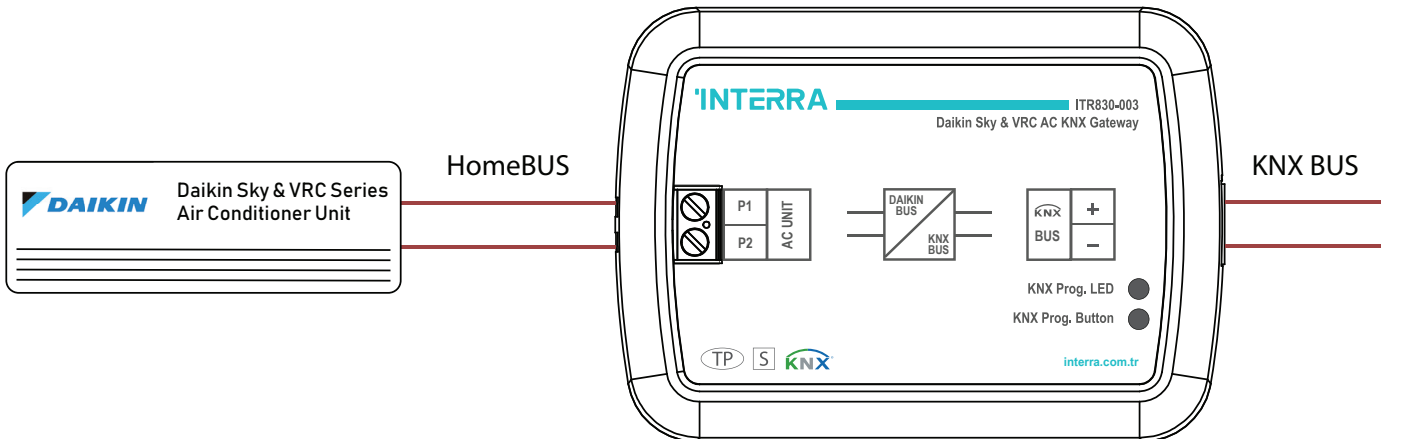

(*): Bu özellik cihazın 2.versiyonunda güncellenecektir.