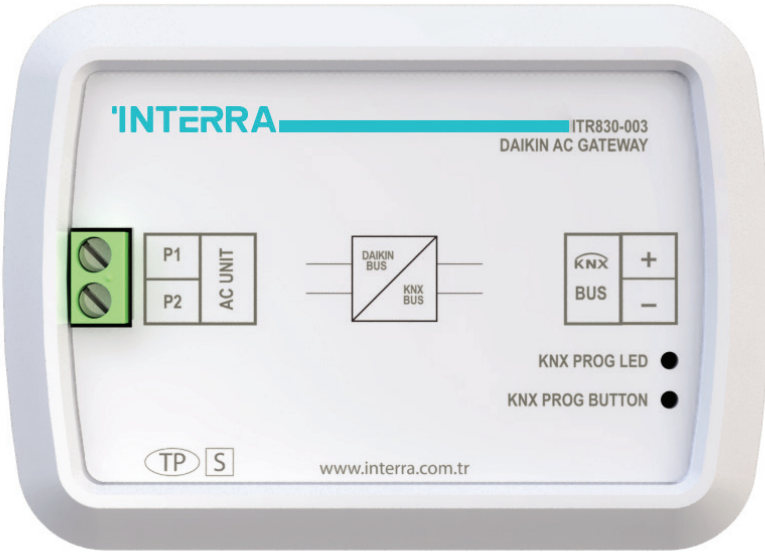

'INTERRA

AKREDİTE AKILLI BİNA SİSTEMLERİ AR&GE MERKEZİ

Daikin Sky & VRV AC KNX Gateway ITR830-003

Daikin Klimalar İçin KNX Arabirim

interra.com.tr

Daikin Sky & VRV AC KNX Gateway

Daikin, ticari ve endüstriyel klimaların Knx bus sistemine entegre edilmesine olanak sağlayan arayüz cihazıdır.

Son kullanıcının ihtiyaç duyacağı tüm kontroller bu cihaz sayesinde yapılabilmektedir.

ITR830-003

• Güç Kaynağı	: EIB Güç Kaynağı
• Güç Tüketimi	: 20mA
• Basmalı Butonlar	: 1 x KNX Programlama Butonu
• LED Göstergesi	: 1 x KNX Programlama LED'i
• Koruma Tipi	: IP 20
• İşletme Modu	: S Modu
• Maksimum Nem Oranı	: <90RH
• Sıcaklık Aralığı	: Çalışma (-10°C...70°C) Depolama (-25°C...100°C)
• Yanıcılık	: Yanmaz Ürün
• Renk	: Açık Gri
• Boyutlar	: 88X62X27 mm (WxHxD)
• Sertifika	: KNX Sertifikası
• Yapılandırma	: ETS ile Yapılandırma

Sahada oluşabilecek ekstra ihtiyaçlara cevap vermek adına içerisinde mantık(logic) ve çevirici(converter) arabirimleri barındırmaktadır.

Kontrol esnekliği için birçok objenin hem bit ve hem de byte olarak kontrol ve geribildirim objeleri mevcuttur.